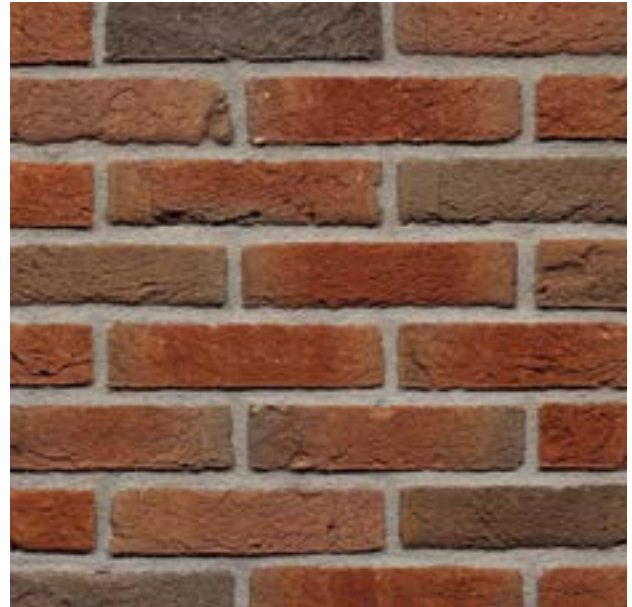

Артикул 11482100

Dundrett HV WF

Артикул 11482400

Klampaert Classic Blue HV WF

Артикул 11492100

Nedsted HV WF

Артикул 11481100

Redstone Rainbow HV WF