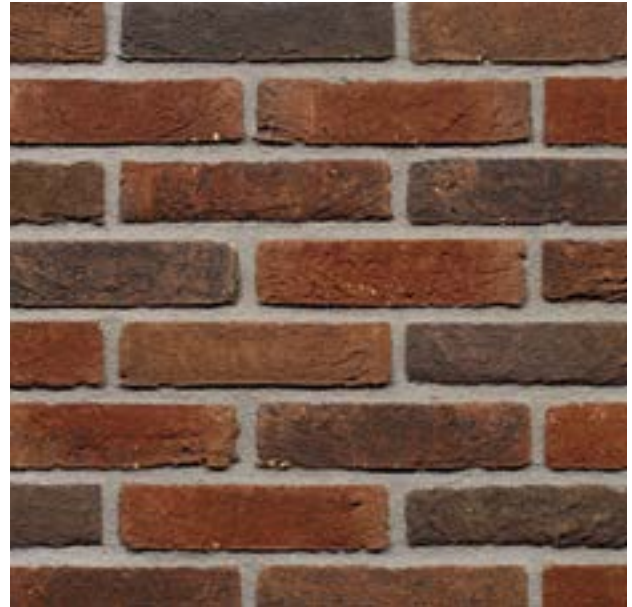

Basstad HV WF

Артикул 11481700