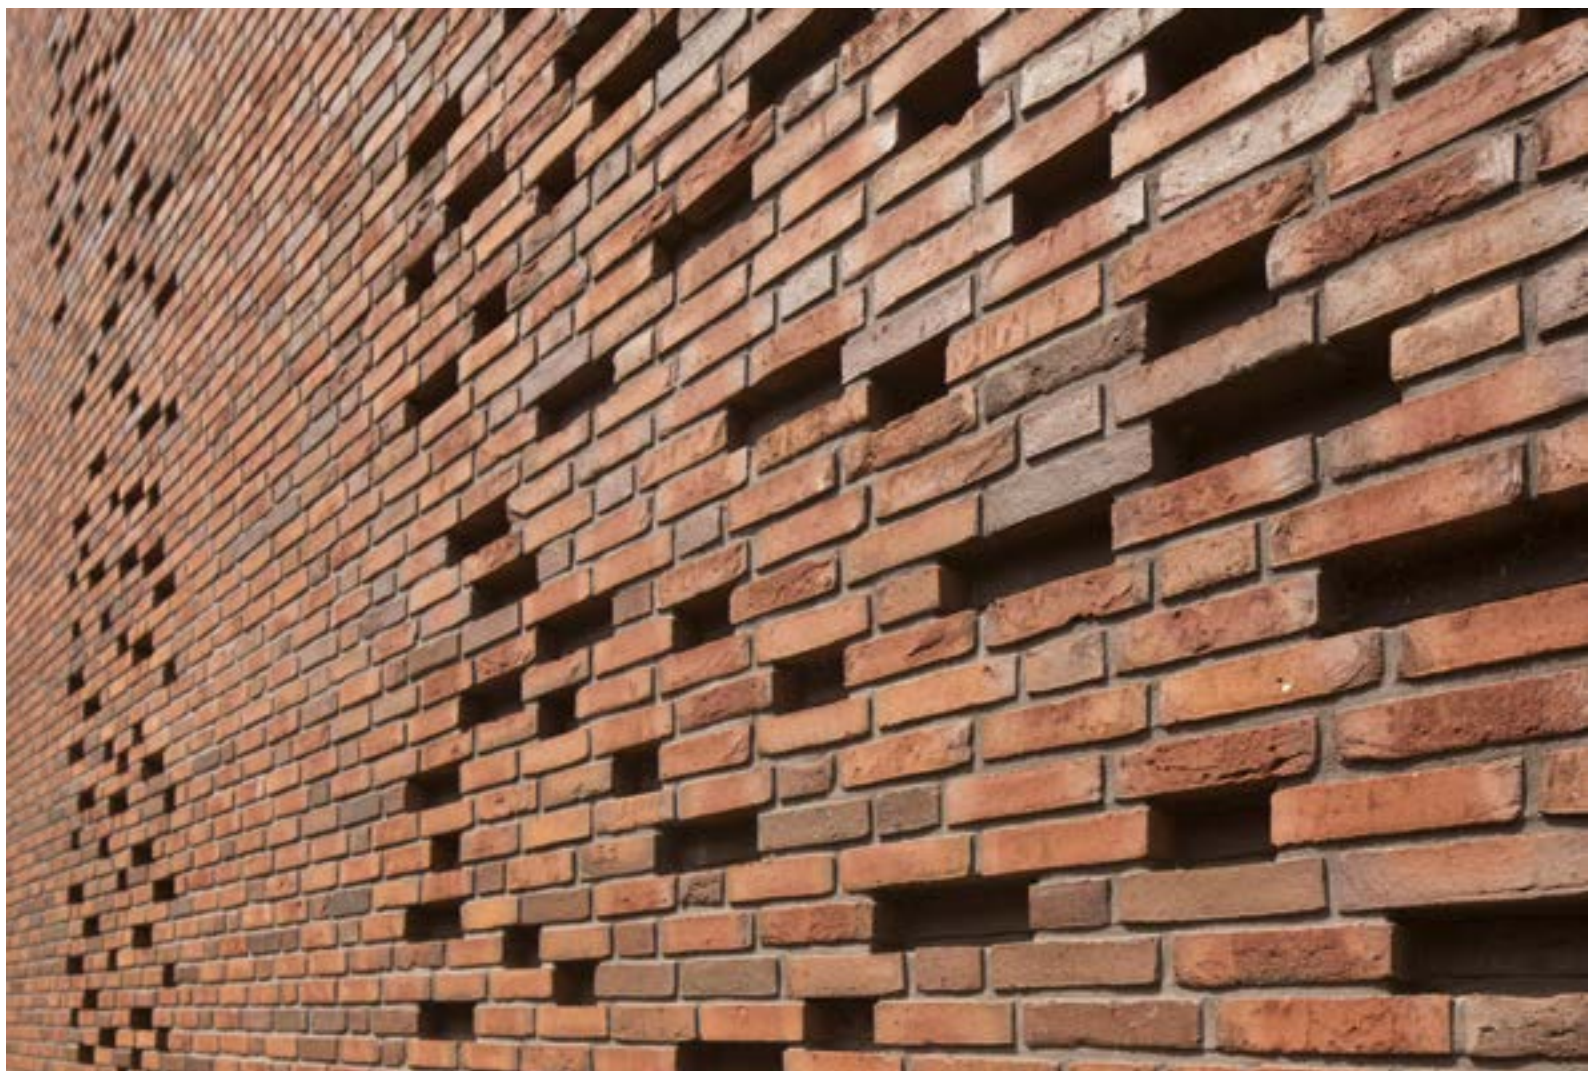

Для утонченного образа фасада

**Вода – основа коллекции Falls.
И это прослеживается не только
в цветовой гамме кирпичей,
но и в методе их производства.**

Благодаря технологии Wasserstrich (Вассерштрих) – структурирование водой – кирпич из коллекции Falls

имеет состаренный благородный вид. Его поверхность гладкая, но сложная, наполненная переходами, вкраплениями, игрой оттенков. В коллекции представлено около 20 цветовых палитр – от бордо и глубокого полуночного синего до золотисто-оранжевого и монохромного белого

с вкраплениями темного графитно-серого или ослепительно белоснежного. Комбинируйте кирпичи в рамках одной коллекции, чтобы создать утонченный образ фасада дома.