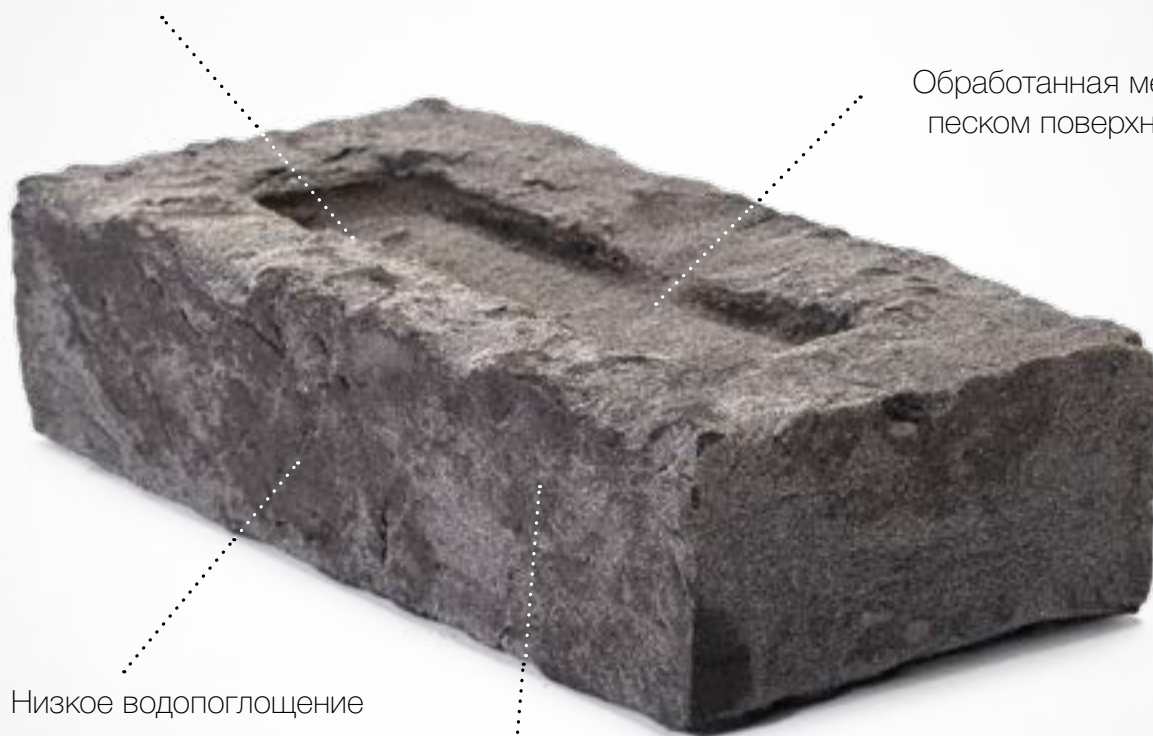

Коллекция Agora: современно сегодня, завтра вне времени

Кирпич ручного формования

Обработанная мелким
песком поверхность

Низкое водопоглощение

Чистая глина