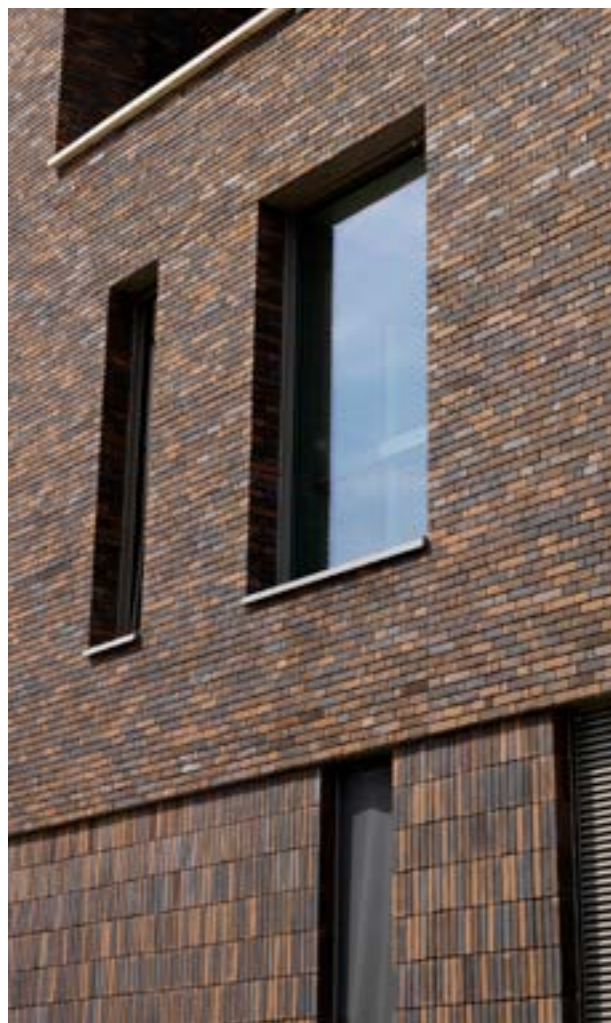

Коллекция Milosa: игра света от глянца до матовости

Milosa – это кирпич произведенный по технологии Wasserstrich, идеальный для фасадов со строгими линиями. Стесанный формованный кирпич имеет удивительно правильную форму и гладкую текстуру поверхности без применения песка. Современный облик Milosa – это результат естественного взаимодействия глины и воды в ходе уникального производственного процесса.

Натуральные цвета

Вдохновение на создание яркой цветовой палитры Milosa пришло из природы. Кроме того, на кирпич нанесен ангоб – тонкий слой глины. Это создает увлекательную игру света между гляncем и матовостью. Акценты цвета охры, красных и коричневых оттенков смягчают характер любого здания.

Традиционные размеры

Кирпичи Milosa оптимальны как при строительстве с нуля, так и при реновации. Кирпичи представлены в традиционных форматах WF и WFD.

Milosa Kogelbloem

Milosa Kogelbloem