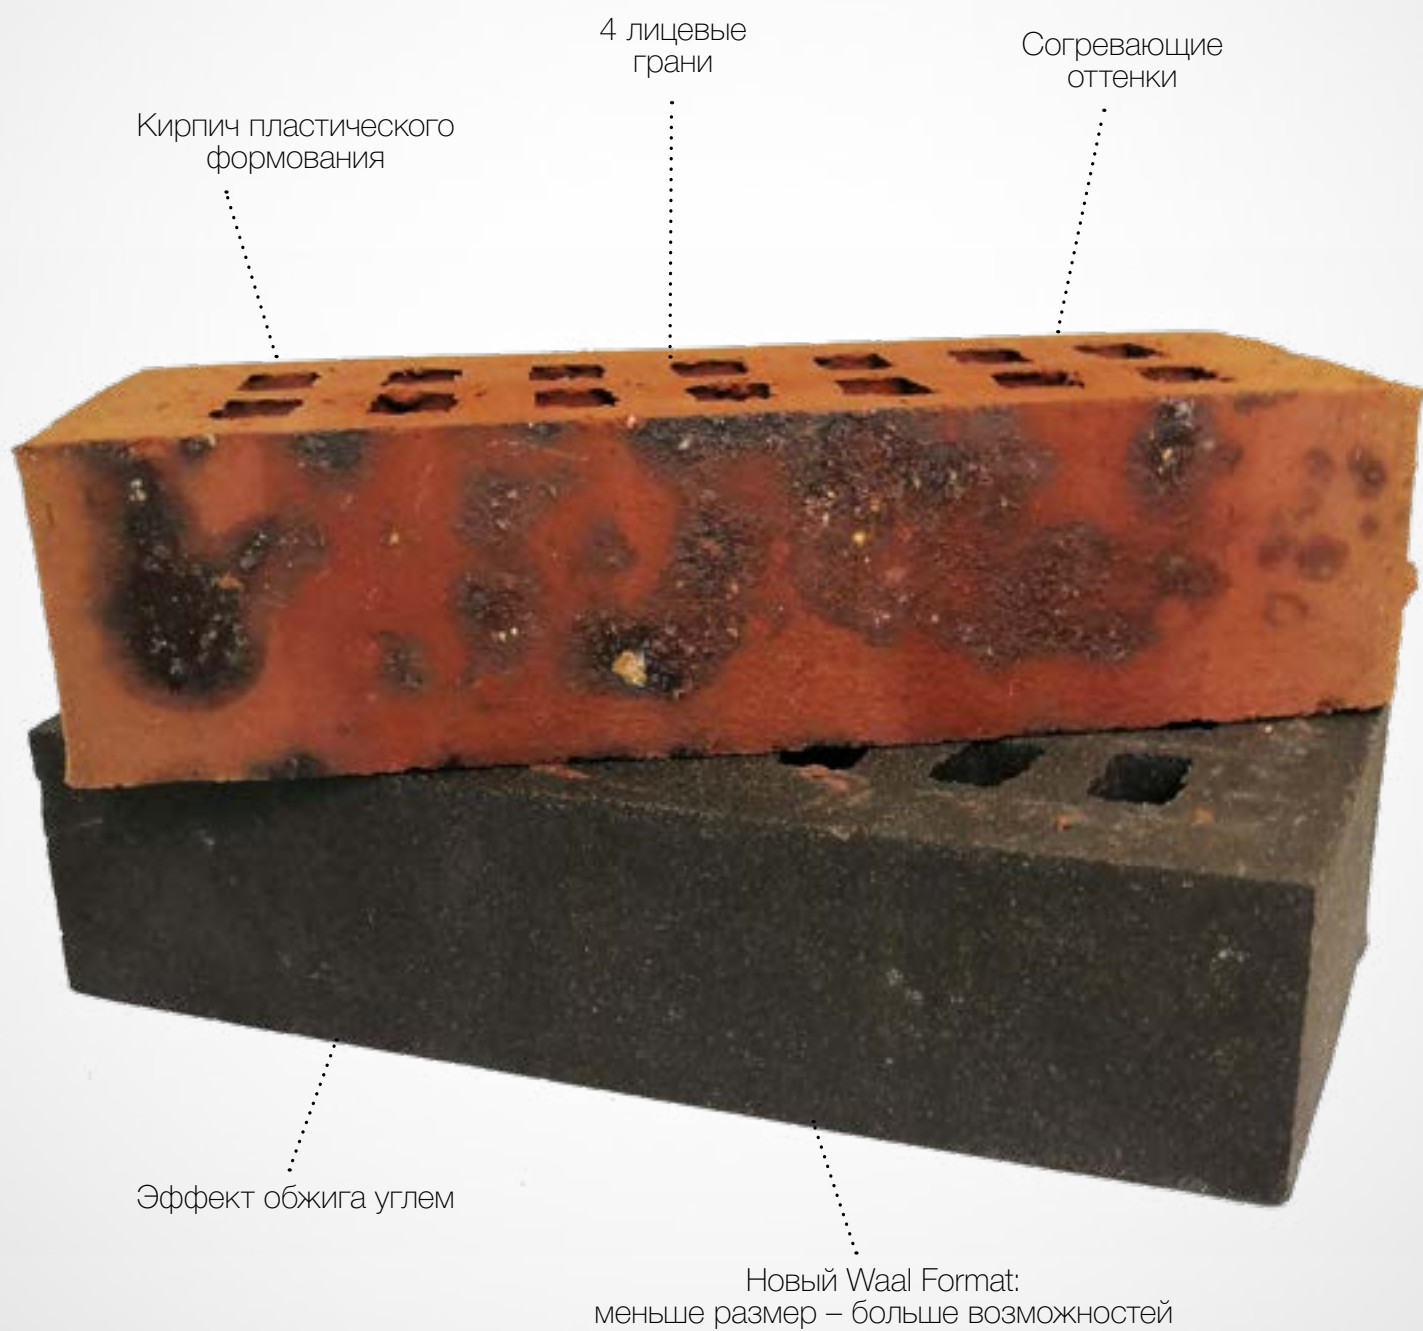

Canyon Falls WS WF

Navajo Falls WS WF

Canyon Falls WS WF

Cumberland Falls WS WF

White Falls WS WF

Коллекция Fuss: открывая новые грани

Оригинален с любой стороны

Двусторонняя коллекция Fuss позволяет воплощать любые архитектурные замыслы. Один ложок кирпича – более гладкий, второй – фактурный. Их сочетание в кладке создает потрясающий эффект объемной поверхности.