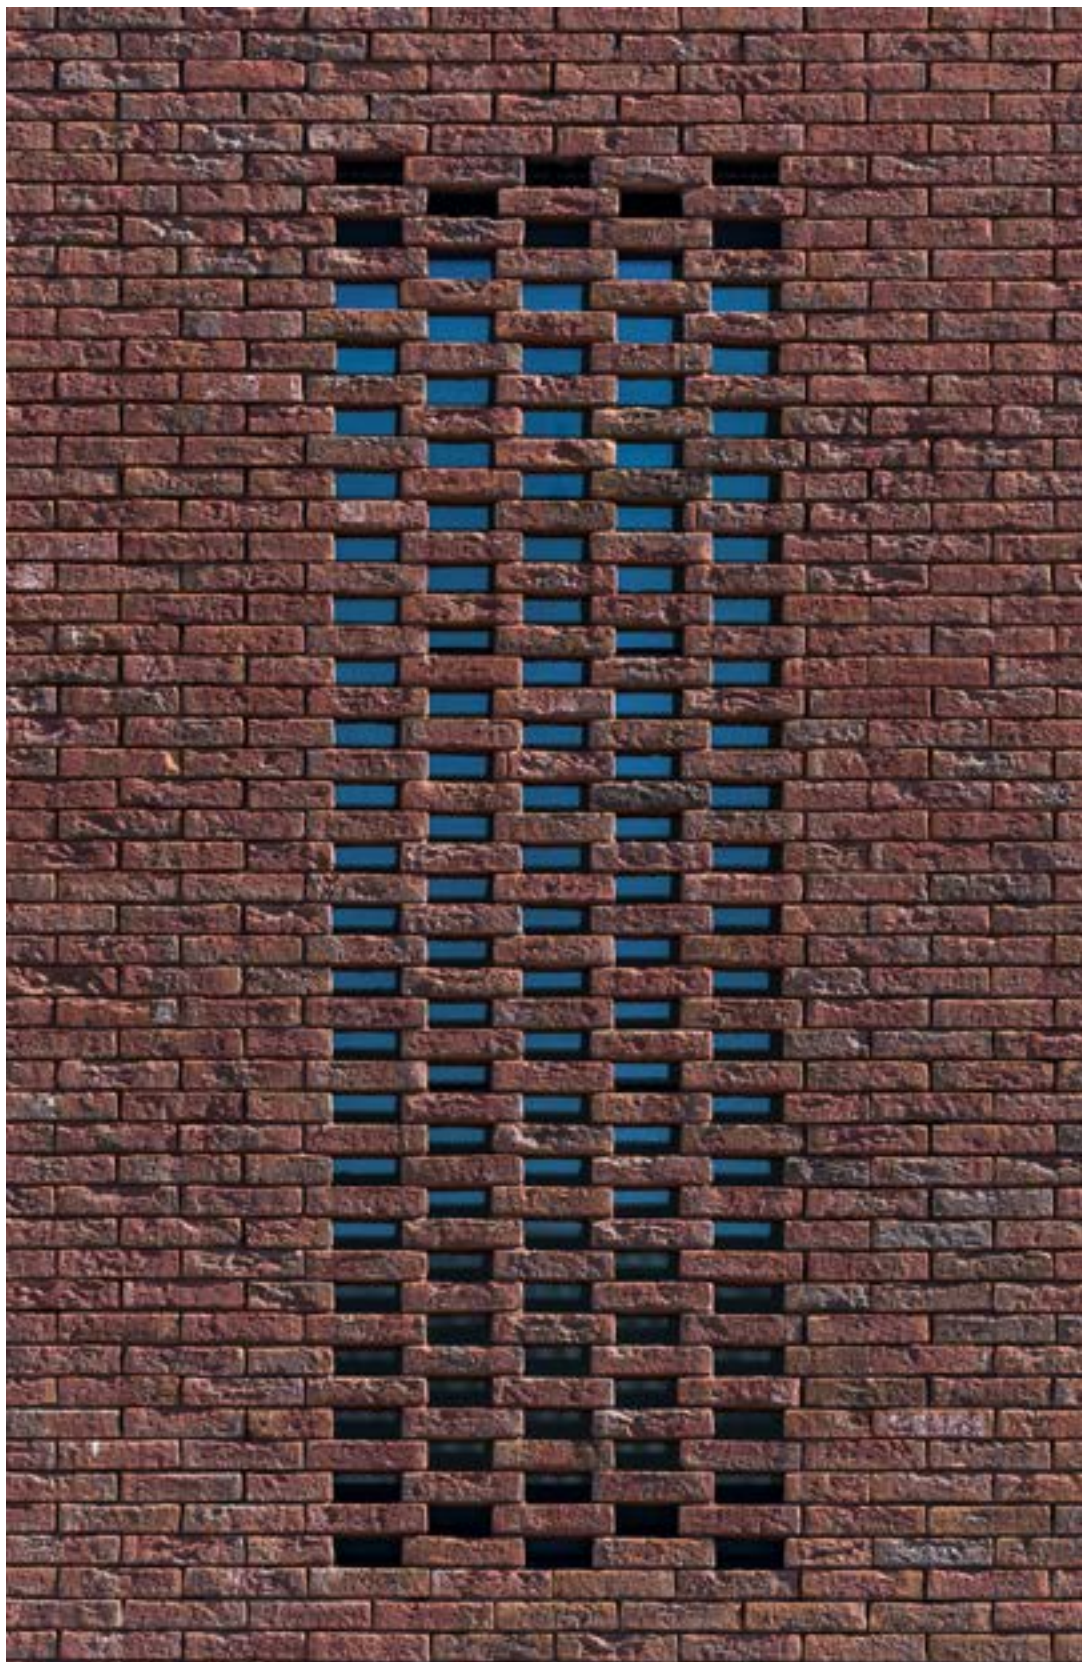

Classo Veldbrons Gesinterd

WF ±210x100x50 мм

Артикул 133630

Classo Blauw-Rood Genuanceerd

Moonarchitects, г. Эдегем

”ДОМ, ОБЛИЦОВАННЫЙ
КИРПИЧОМ, ОБЛАДАЕТ
СОБСТВЕННЫМ ХАРАКТЕРОМ
И ВЫГЛЯДИТ КАК НАСТОЯЩАЯ
СКУЛЬПТУРА“