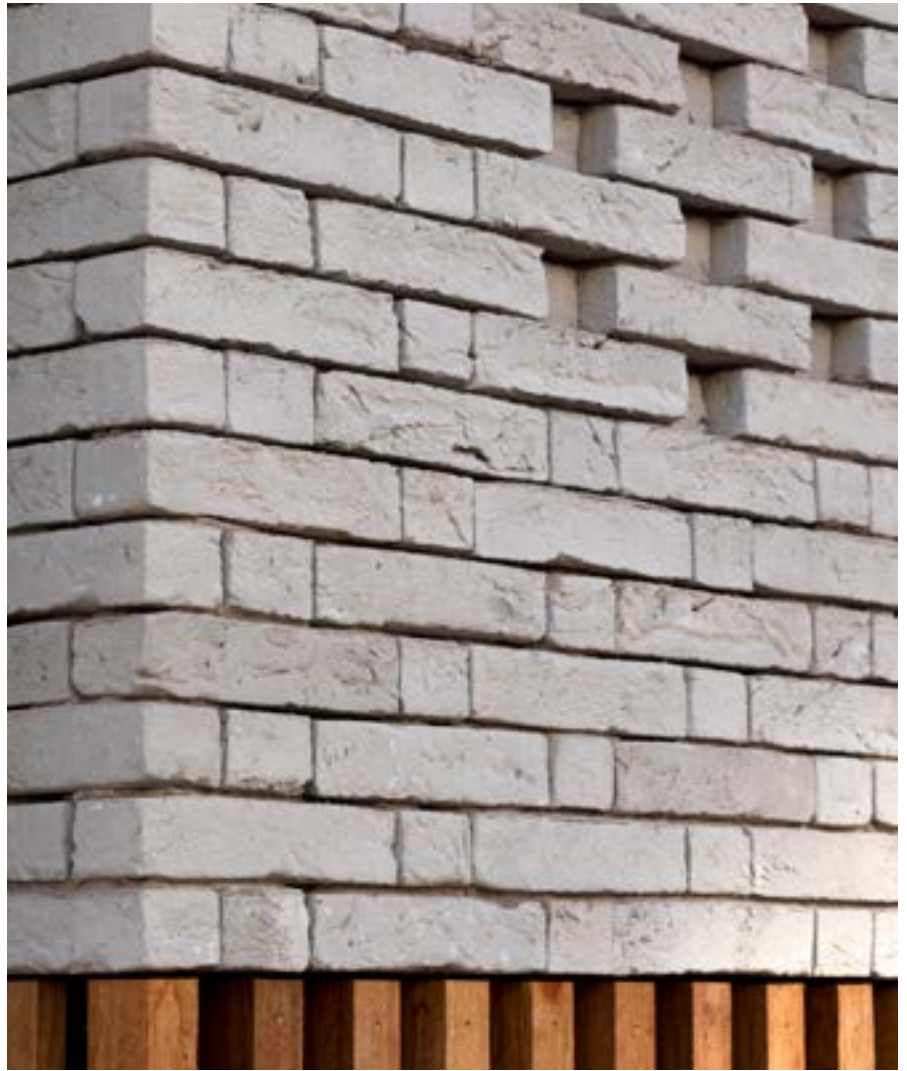

GW2-architecten, Raf Wouters, г. Бланкенберге

”КИРПИЧ ECO: ИЗЯЩНЫЙ ВНЕШНИЙ ВИД
И КОМПАКТНОЕ РЕШЕНИЕ ДЛЯ ЛУЧШЕЙ
ТЕПЛОИЗОЛЯЦИИ С ВНУТРЕННЕЙ
СТОРОНЫ“