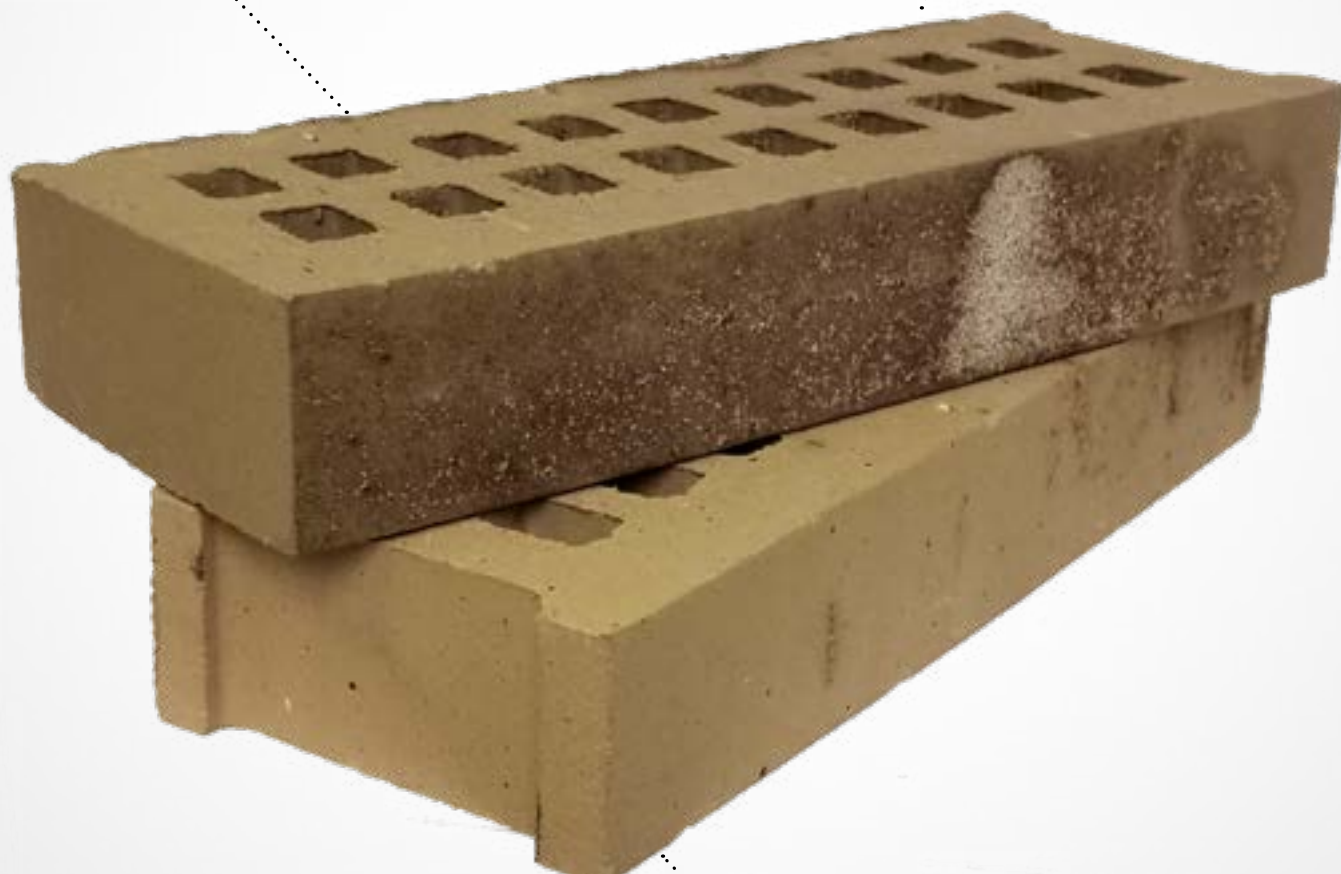

Иллюзия супердлинного
кирпича без вертикальных швов

За рамками привычной реальности

Коллекция Vision раздвигает рамки привычной реальности благодаря особой форме кирпича, которая позволяет создавать иллюзию бесконечной кладки без растворных вертикальных швов.