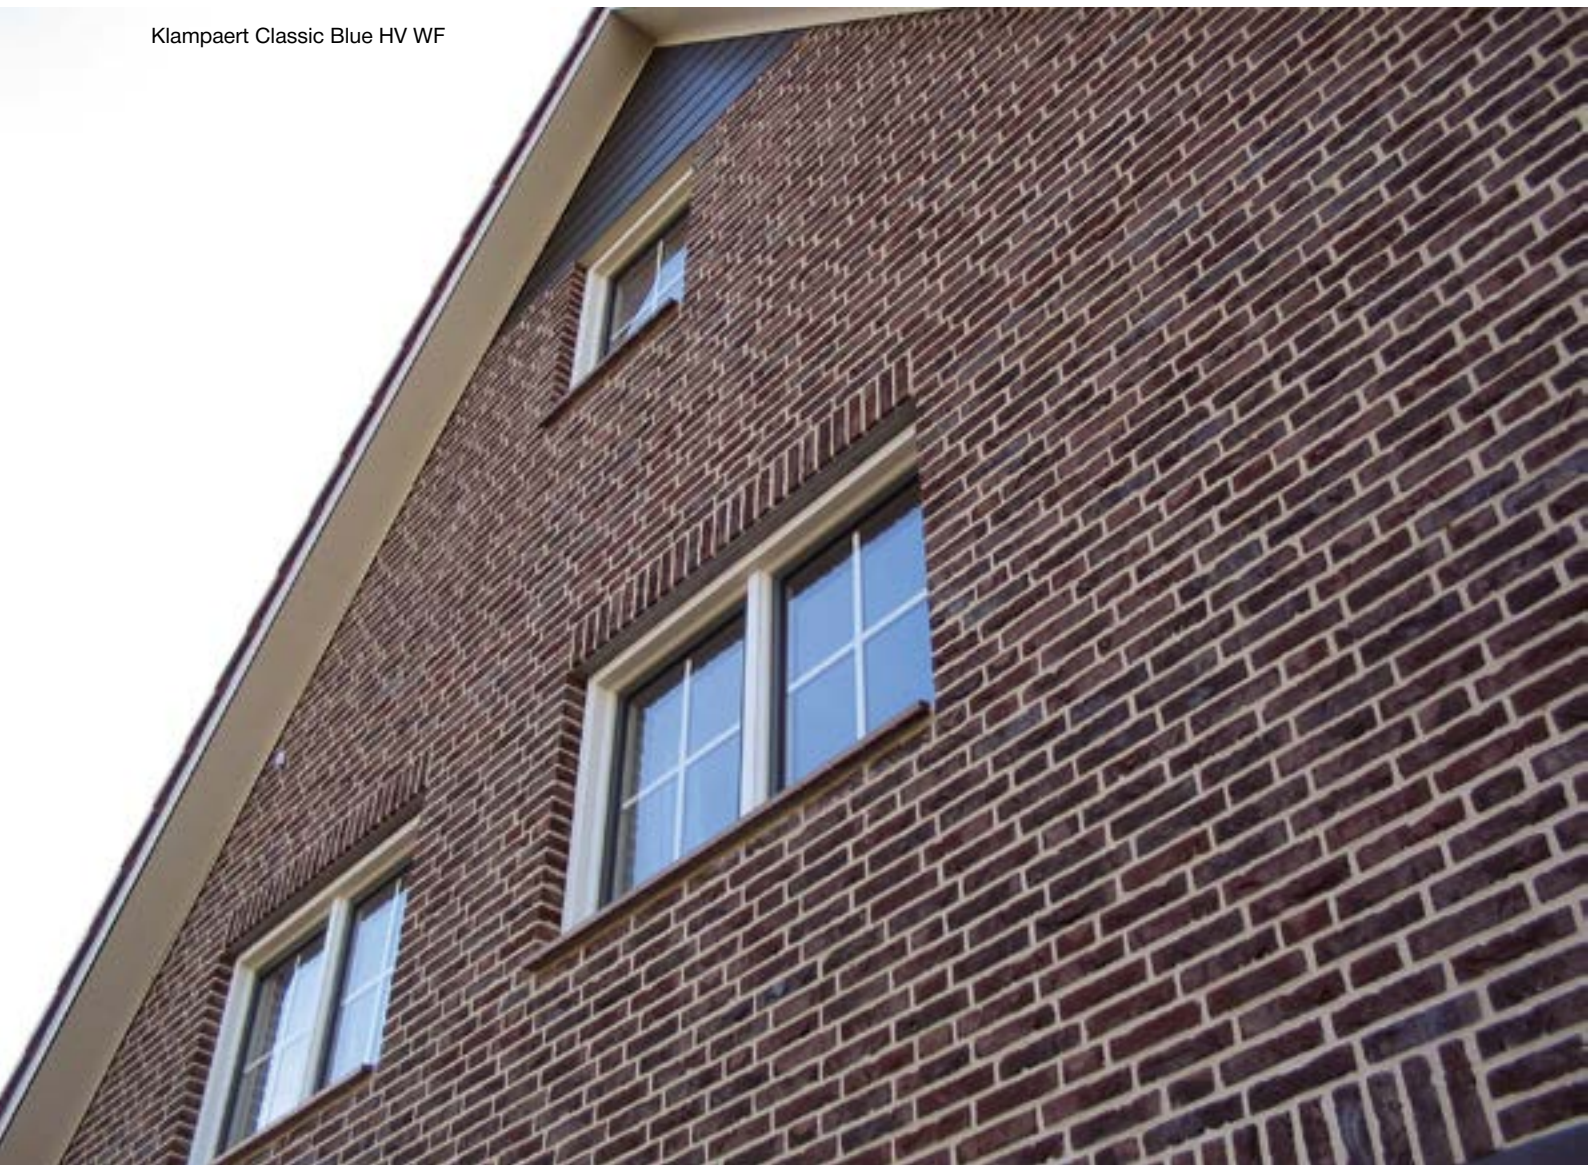

Klampaert Classic Blue HV WF