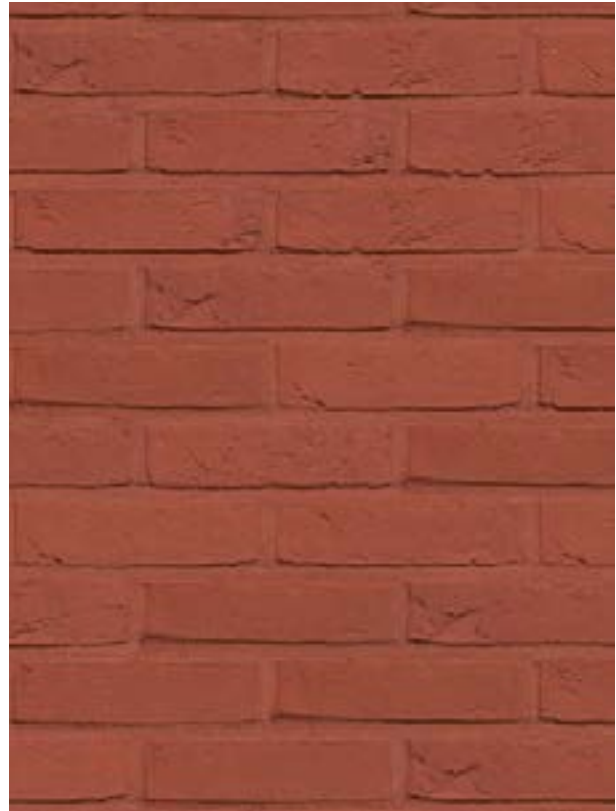

Forum Tinto

WF ±215x102x50 мм
WFD ±215x102x65 мм

Артикул 155300
Артикул 155300